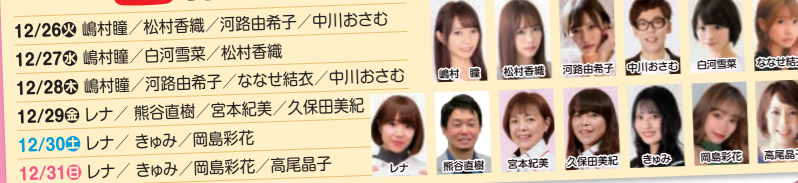

坂上 忍
トークショー
第7R発売中
第9R発売中

12/26[TUE]~31[SUN]

BOATRACE VR
ボートレースVR
第9投票所前
※期間中 毎日実施!

クイーンズクライマックスオープン懸賞クイズ?

〈問題〉2023年12月26日~12月31日まで開催される第12回クイーンズクライマックス開催場は、「ボートレース〇〇〇」です。〇〇〇に当てはまる漢字をお答えください。

総額**200万円**キャッシュバック!
クイーンズクライマックス キャッシュバックキャンペーン

応募期間 12/26(火)~12/31(日)
節間中5,000円以上購入された方
抽選で**200名様**に**10,000円**をプレゼント!
ハズした方にもWチャンス!
抽選で**100名様**に**クオカード**をプレゼント!

ていちゃんのエコフェスタ
12/30[SAT]・31[SUN]
〈時間〉開門~第12レース発売締切まで
〈場所〉指定席入場口付近

12/26[TUE]・27[WED]
未確定舟券抽選会
総合案内所横 ※賞品がなくなり次第終了
ボートレース多摩川の当日の未確定舟券3,000円分につき1回抽選。
※お一人様1回につき最大3回までとなります。それ以降は再抽選をお願いします。

12/29[FRI]・30[SAT]
なえなの抽選会
総合案内所横

YouTube ボートレース多摩川公式チャンネル

節間中生配信 1~12R全レース配信

開催期間中(12/26(火)~31(日))は、「レジャーチャンネル(JLC) SkyPerfectTV! 680ch」で毎日全レース実況生中継!!

多摩川直前予想公開中!

日刊AI予想 AI(人工知能)が毎日レースの予想を公開!

ボートレース多摩川公式YouTube