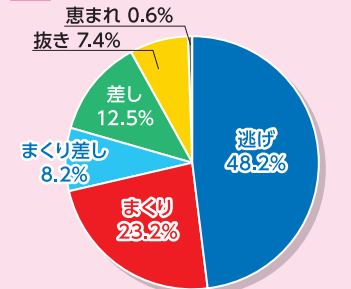

驚異の伸びで売り出した高田ひかるは得票3位と大人気。昨年10月のヴィーナスシリーズでデビュー初Vを飾ったのが中田夕貴。同レース3着の松尾夏海、さらに水野望美・倉持莉々らも力をつけている。

インが弱くまくりが効くのが女子戦

【2コースの動きに要注意!】表1

女子戦は全国的にインが弱い。桐生でもその傾向があり、同時期の全レースのイン1着率53.4%よりも下回る。特徴的なのは2コースの強さで、全レースとの比較では5%近くも高い。

今回は特に、イン戦に慣れていない若手選手が多いので、インの過信は禁物。2コースがレースのカギを握る展開が多くなりそうだ。

【まくりの決定率が23%も!!】表2

決まり手で見ると、「逃げ」は50%を割る。一般戦や記念と比べて極端に多いのが「まくり」だ。それに対して「まくり差し」はその3分の1程度の数字しか残っていない。狭いところを割って入るまくり差しよりも、握って回るケースが多いのが女子戦の特徴で、桐生ではその傾向が特にはっきりと出ている。

表1 桐生の女子戦のコース別成績(過去3年)

	1着	2着	3着
1コース	51.1%	18.9%	10.9%
2コース	18.1%	27.9%	16.7%
3コース	14.3%	19.1%	20.6%
4コース	10.0%	18.1%	19.8%
5コース	6.1%	11.3%	18.2%
6コース	1.5%	6.1%	15.4%

*集計期間:2018年12月23日~2021年12月22日

表2 桐生の女子戦の決まり手(過去3年)

【当レースの傾向と相性がいい選手は...】表3

このレースはまだ5回と歴史は浅いが、なかなかドラマチックだ。第2回ではまだ25歳の中村桃佳が優勝。第3回、4回と地元が連覇。とくに第4回は地元勢のワンツーで2万舟と荒れた。その第4回でインで負けた小野生奈は、翌年も再び1号艇をゲット。今度はしっかり逃げた。

当レースとの相性でいえば、その小野が最上位だろう。他に2回優出しているのは遠藤工ミ・長嶋万記・細川裕子の3人だ。